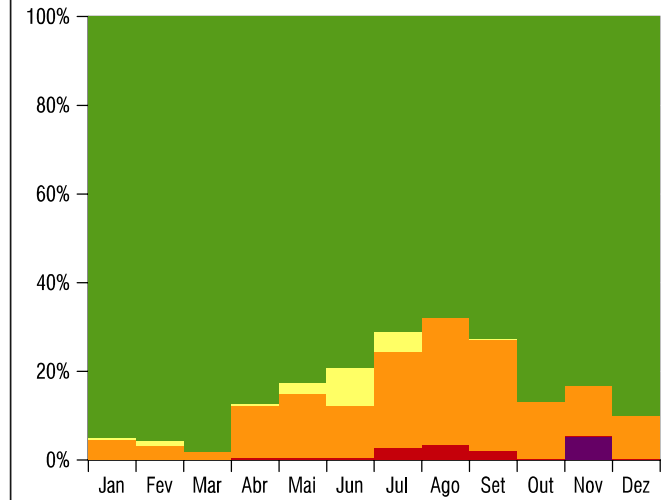

DADOS AMBIENTAIS

Cuiabá (CBA) 2010

- Dado aprovado
- Suspeito na 3ª etapa
- Suspeito na 2ª etapa
- Suspeito na 1ª etapa
- Dado perdido

RESULTADOS DA QUALIFICAÇÃO

GLOBAL

DIRETA

DIFUSA

ONDA LONGA