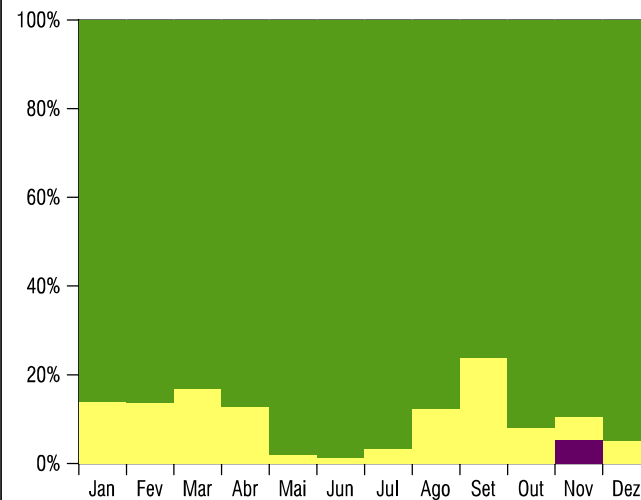

DADOS AMBIENTAIS

Cuiabá (CBA) 2010

- Dado aprovado
- Suspeito na 3ª etapa
- Suspeito na 2ª etapa
- Suspeito na 1ª etapa
- Dado perdido

RESULTADOS DA QUALIFICAÇÃO

GLOBAL

DIRETA

DIFUSA

ONDA LONGA

PAR

LUX

TEMPERATURA

UMIDADE

PRESSÃO

PRECIPITAÇÃO

VELOCIDADE DO VENTO

DIREÇÃO DO VENTO