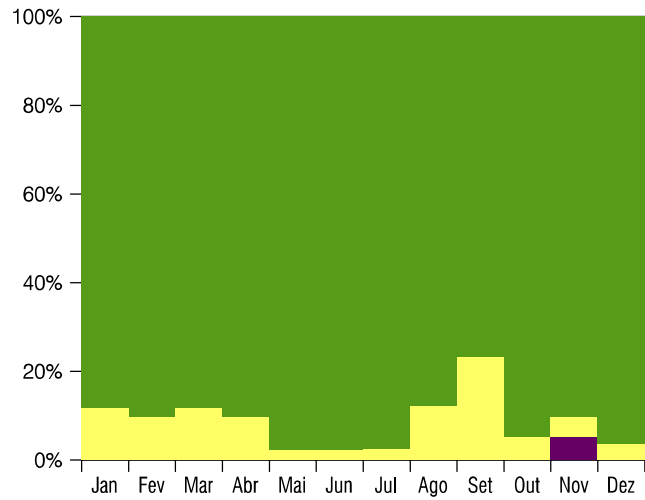

DADOS AMBIENTAIS

Cuiabá (CBA) 2010

- Dado aprovado
- Suspeito na 3ª etapa
- Suspeito na 2ª etapa
- Suspeito na 1ª etapa
- Dado perdido

RESULTADOS DA QUALIFICAÇÃO

GLOBAL

DIRETA

DIFUSA

ONDA LONGA