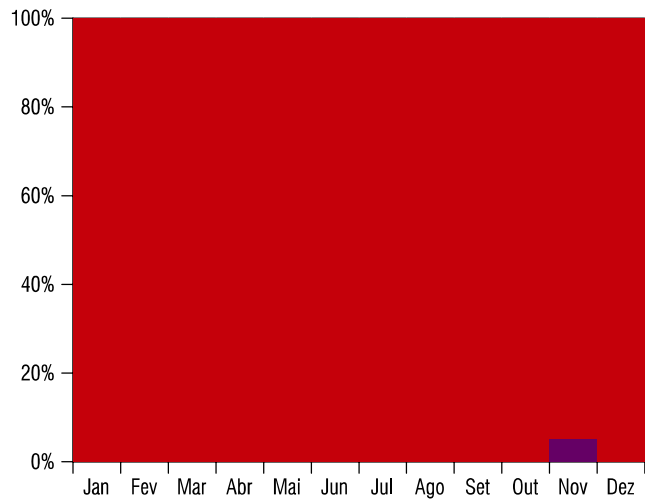

TEMPERATURA