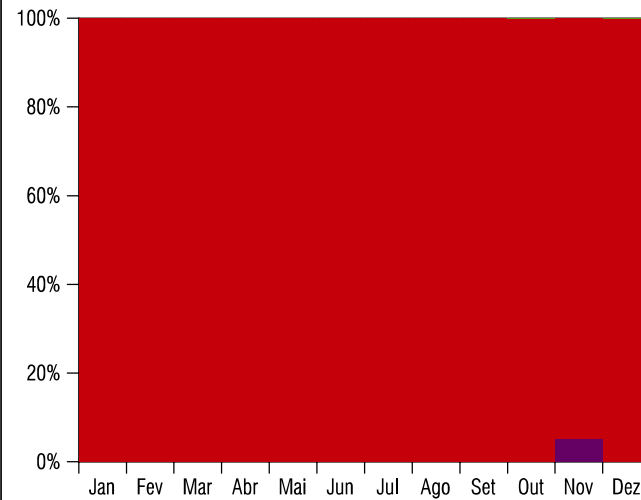

PAR

LUX

TEMPERATURA

UMIDADE

PRESSÃO

PRECIPITAÇÃO

VELOCIDADE DO VENTO

DIREÇÃO DO VENTO