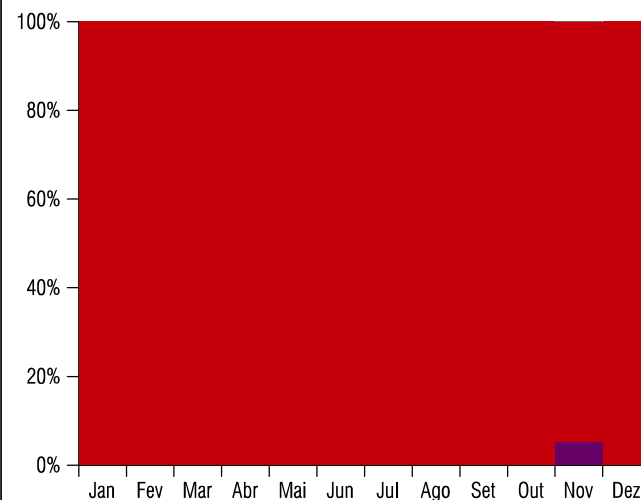

PAR

LUX

TEMPERATURA

UMIDADE

PRESSÃO

PRECIPITAÇÃO

VELOCIDADE DO VENTO

DIREÇÃO DO VENTO