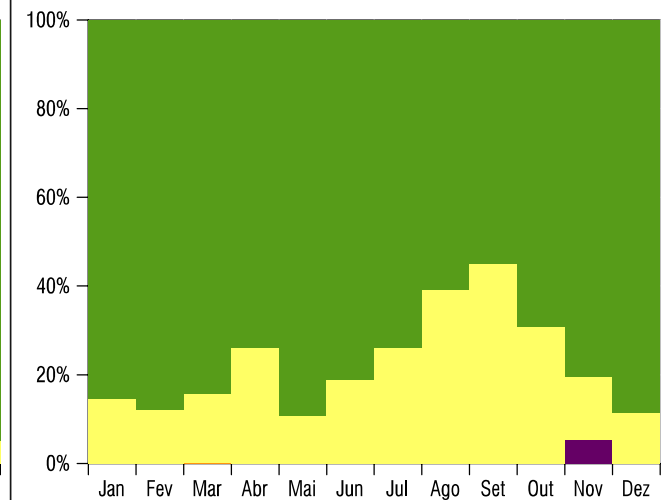

DADOS AMBIENTAIS

Cuiabá (CBA) 2010

- Dado aprovado
- Suspeito na 3ª etapa
- Suspeito na 2ª etapa
- Suspeito na 1ª etapa
- Dado perdido

RESULTADOS DA QUALIFICAÇÃO

GLOBAL

DIRETA

DIFUSA

ONDA LONGA

PAR

LUX

TEMPERATURA

UMIDADE

PRESSÃO

PRECIPITAÇÃO

VELOCIDADE DO VENTO

DIREÇÃO DO VENTO