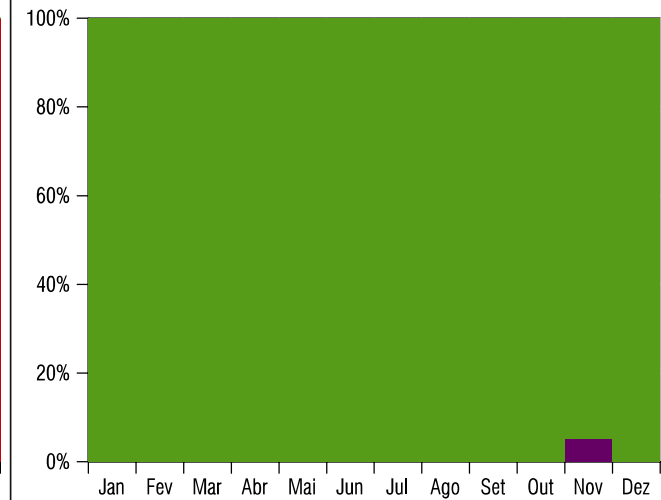

PAR

LUX

TEMPERATURA

UMIDADE

PRESSÃO

PRECIPITAÇÃO

VELOCIDADE DO VENTO

DIREÇÃO DO VENTO